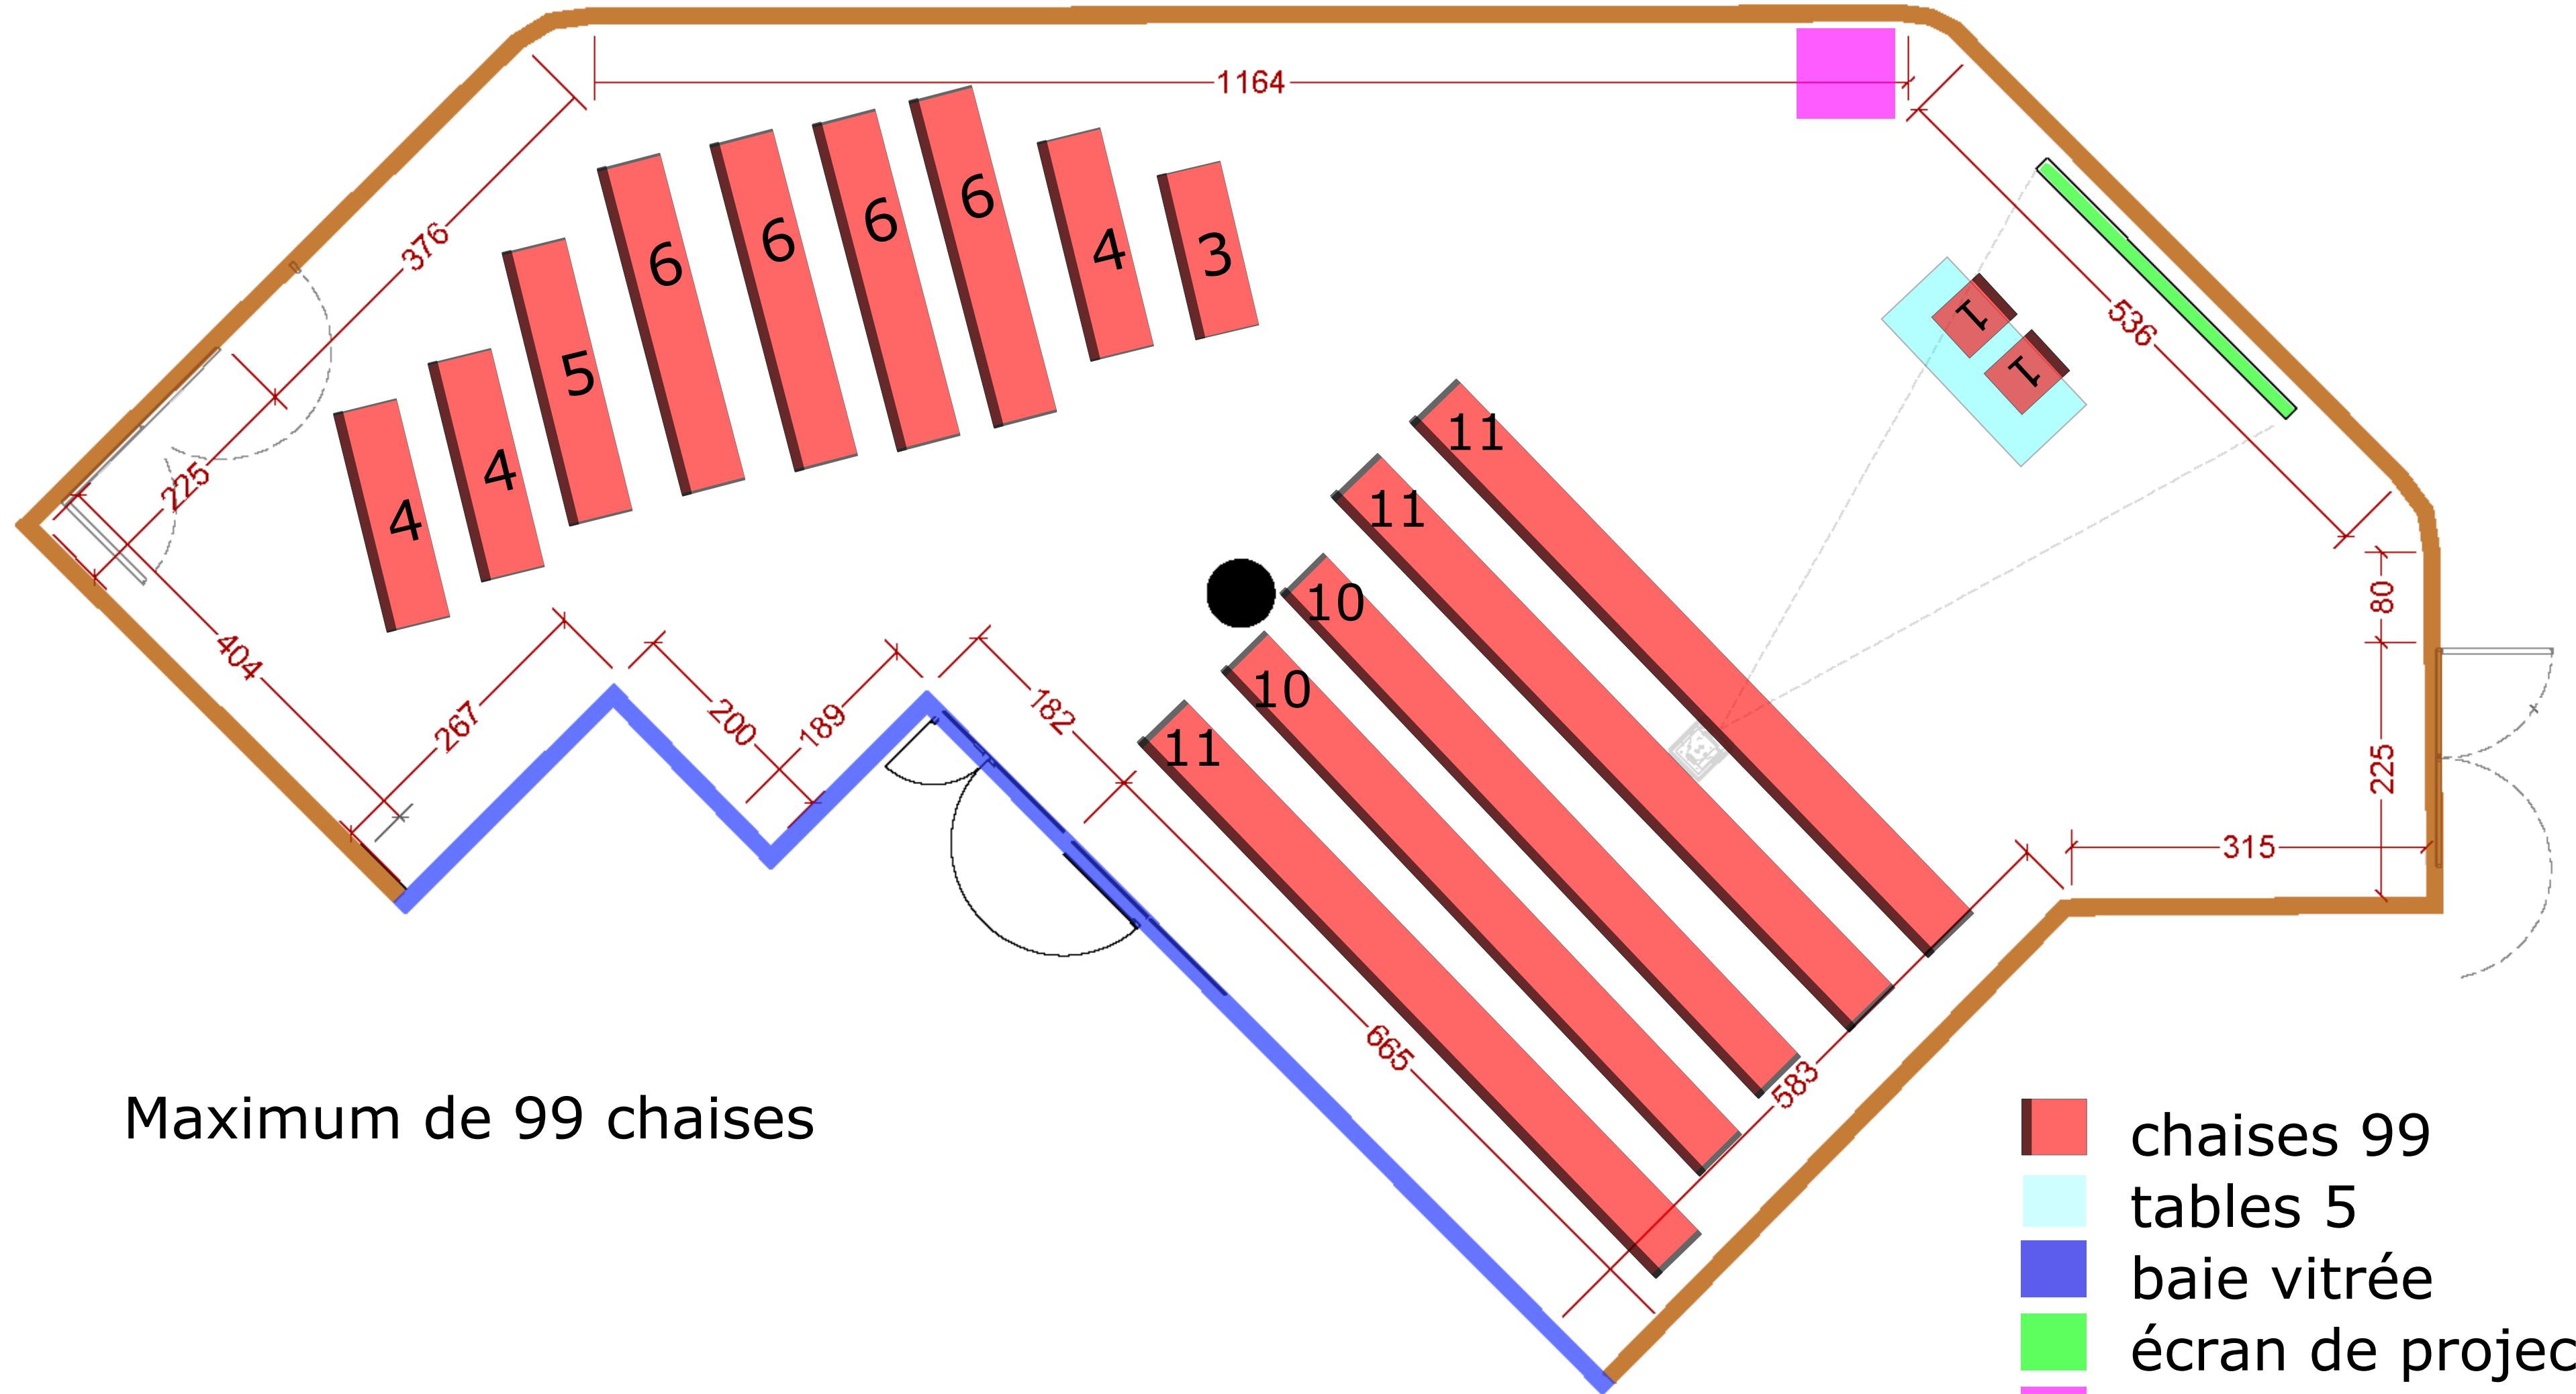

# Théâtre "C"

Maximum de 99 chaises

- chaises 99
- tables 5
- baie vitrée
- écran de projecteur
- meuble technique